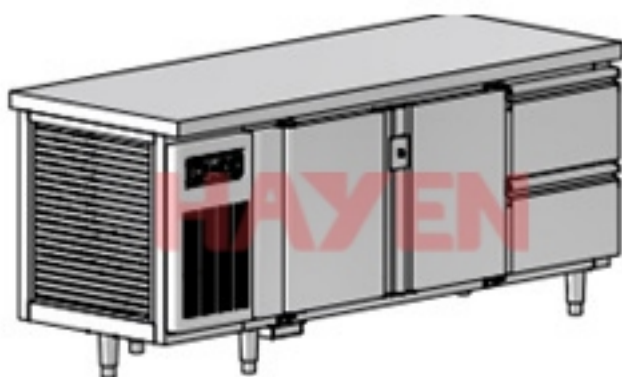

Bàn lạnh mát 2 cánh kính DKT, 1200x600x850

Bàn lạnh mát 3 cánh kính DKT, 1500x600x850

Bàn lạnh mát 2 cánh DKT, 1200x600x850

Bàn lạnh mát 3 cánh DKT, 1500x600x850

Bàn lạnh mát 2 ngăn kéo DKT, 1500x750x550

Bàn lạnh mát 4 ngăn kéo DKT, 1500x750x850

Bàn lạnh mát 2 cánh, 2 ngăn kéo DKT, 1980x750x8