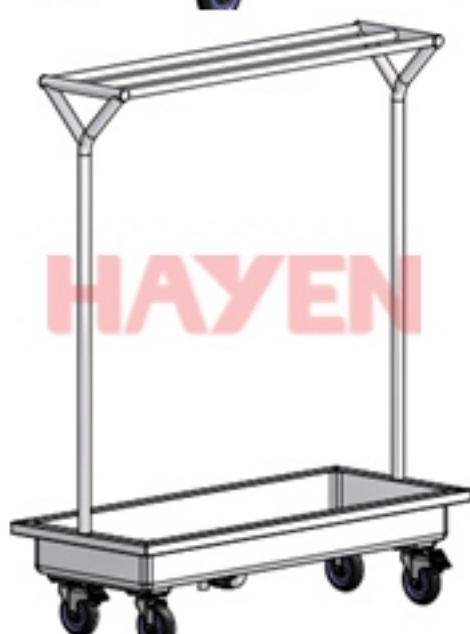

Xe chở đồ bẩn, 700x600x750

Xe đẩy thức ăn 2 tầng, 700x600x900

Xe đẩy thức ăn 3 tầng, 900x600x900

Xe chở khay cơm, 1200x600x850

Xe chở khay GN 8 tầng, 590X700X1500

Xe chở khay bánh 15 tầng, 460x640x1800

Xe chở đồ giặt khô, 800x600x860

Xe Chở đồ ướt, 700x600x750

Xe đẩy quần áo có thanh treo, 1200x450x1200

Xe chở bột gạo, 500x700x750

Xe chở đá di động, 500x550x700

Xe chở bát đĩa 2 phía, 1100x750x 800

Xe chở hàng, 600x900x900

Xe đẩy đồ nướng có thanh treo và bồn hứng mỡ, 1200x500x1500