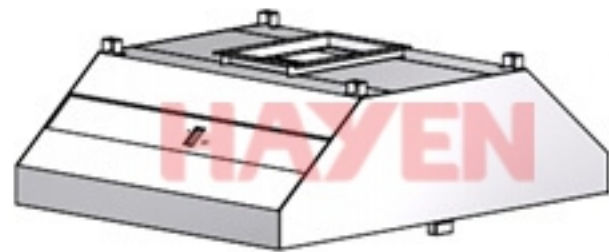

Thông gió đảo dạng vếch, 1600x2000x600

Thông gió đảo dạng vếch, 2400x2000x600

Thông gió đảo dạng thường, kt1600x2000x600

Thông gió đảo dạng thường, kt2400x2000x600