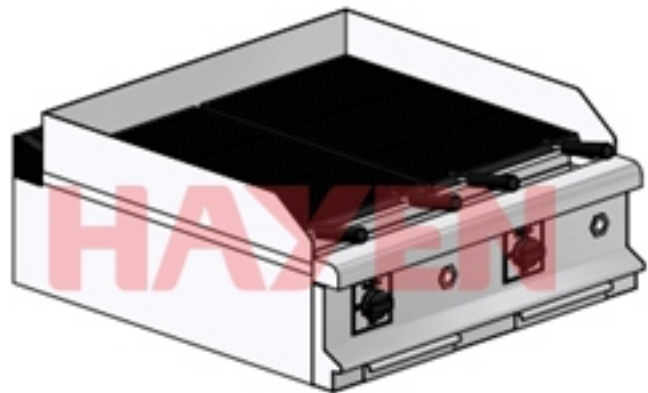

Nướng than nhân tạo đơn dùng gas, 350x750x220

Nướng than nhân tạo đôi dùng gas, 700x750x220