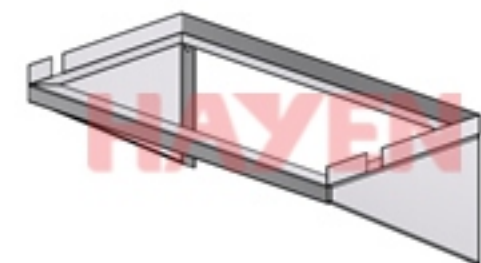

Giá phẳng treo tường, 1070x350x250

Giá phẳng treo tường, 1800x350x250

Giá phẳng treo tường, 1500x500x250

Giá phẳng treo tường, 1800x500x250

Giá treo khuôn, 1500x200

Giá treo Salamander 923F - RINNAI, 787x405x300