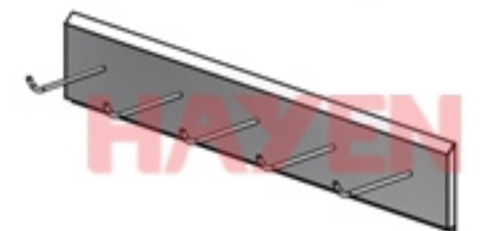

Giá phẳng treo tường, 1070x350x250

Giá phẳng treo tường, 1800x350x250

Giá phẳng treo tường, 1500x500x250

Giá phẳng treo tường, 1800x500x250

Giá treo khuôn, 1500x200

Giá treo Salamander 923F - RINNAI, 787x405x300