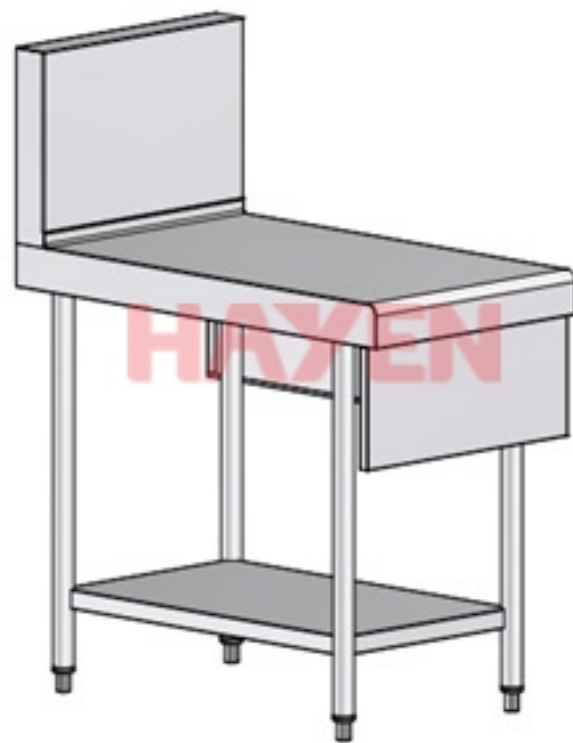

Bàn trung gian theo form bếp âu có hõn bên trái, 350x750x220

Bàn trung gian theo form bếp á có chân và giá dưới, 500x900x1150