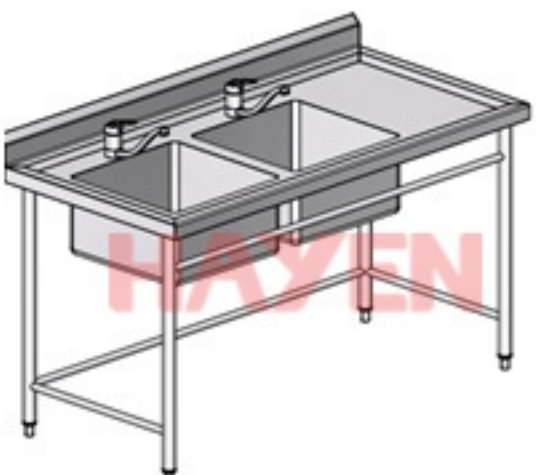

Bàn 1 chậu giữa, kt1500x600x850

Bàn 1 chậu phải, kt1500x600x850

Bàn 1 chậu trái, kt1500x600x850

Bàn 1 chậu giữa, kt1500x750x850

Bàn 1 chậu phải, kt1500x750x850

Bàn 1 chậu trái, kt1500x750x850

Bàn 1 chậu cá, kt1200x750x850 - có thớt nhựa

Bàn 1 chậu cá, kt1200x750x850

Bàn 2 chậu giữa, KT1500x750x850  
Bàn 2 chậu giữa, kt1800x750x850

Bàn 2 chậu phải, KT1500x750x850  
Bàn 2 chậu phải, kt1800x750x850

Bàn 2 chậu trái, KT1500x750x850  
Bàn 2 chậu trái, kt1800x750x850

Bàn 03 chậu vừa KT1800x750x850  
Bàn 03 chậu lớn, KT2300x750x850