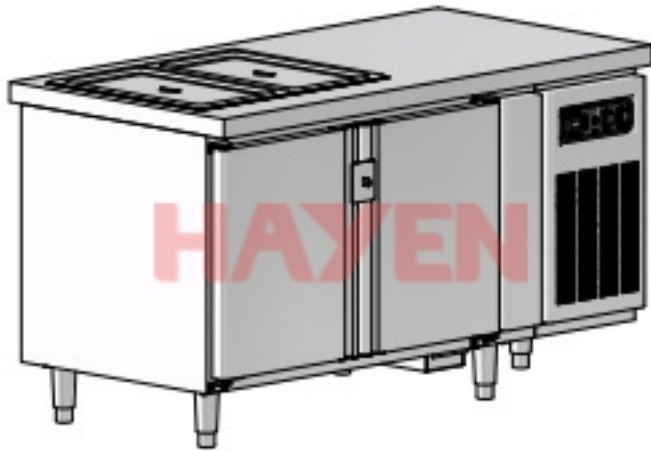

Bàn Salad 2 khay GN1-1 DKT, 1500x750x850

Bàn Salad 2 khay GN1-1 DKP, 1500x750x850

Bàn Salad 3 khay GN1-1 DKT, 1980x750x850

Bàn Salad 3 khay GN1-1 DKP, 1980x750x850